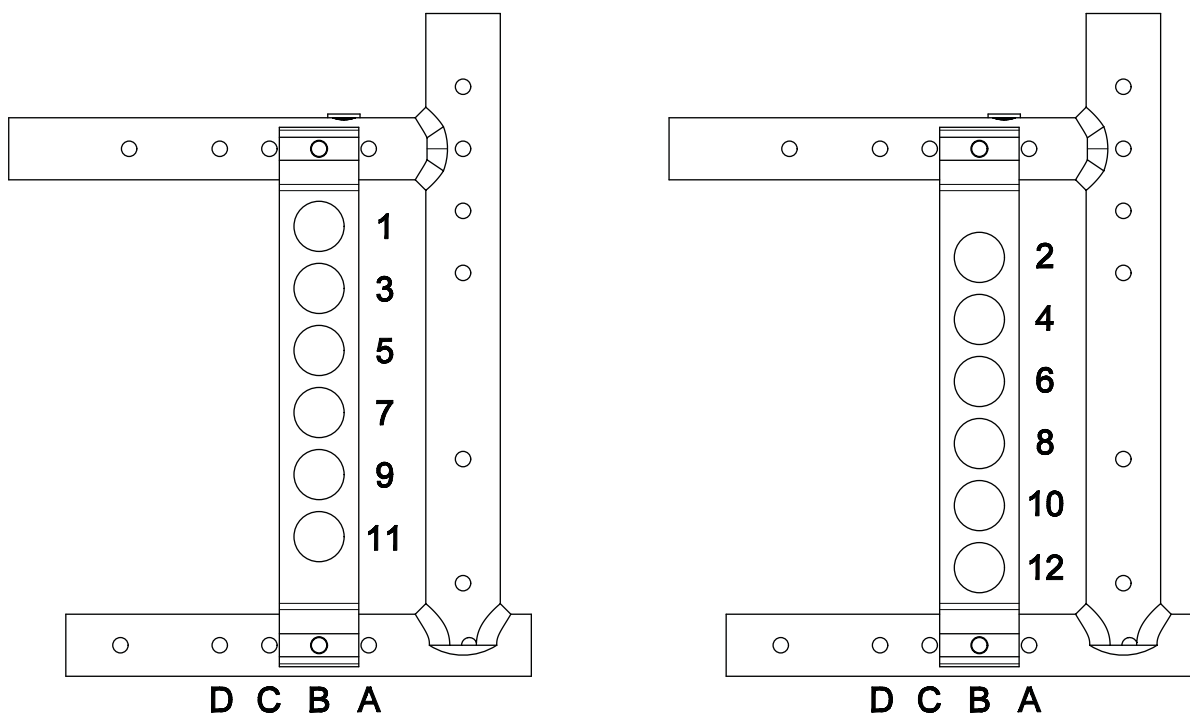

Дополнительные аксессуары			Цена, руб.
MZ58		Сумка для колес (для пары колес не более 28")	10 300,00
MZ59		Краман для мобильного телефона	2 500,00
MZ89		Колпачки для осей	800,00
MZ92		Лыжи Wheel Blades	42 900,00
MZ93		Рюкзак	5 800,00

Справочная информация

Высота сиденья спереди, мм					
Вилка переднего колеса	Диаметр колеса				
	4"	5"	5,5"	6"	7"
короткая	380 - 460	390 - 470	410 - 470	410 - 480	440 - 490
длинная	450 - 530	460 - 540	440 - 550	440 - 550	450 - 550

Положения адаптера приводного колеса